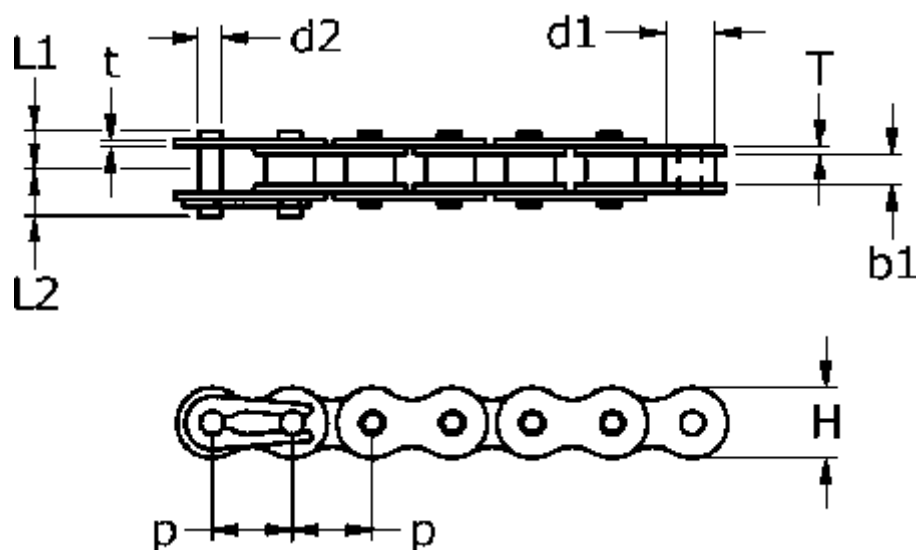

Varenummer: 613104015

Beskrivelse: Tsubaki Heavy Duty 140 HT-1 Simplex rullekæde
Heavy Duty

Mål

b1	= 25.4	T = 6.4
Brudkraft	= 218kN	t = 6.4
d1	= 25.4	
d2	= 12.71	
H	= 42.2	
L1	= 28.9	
L2	= 33.1	
P	= 44.45	